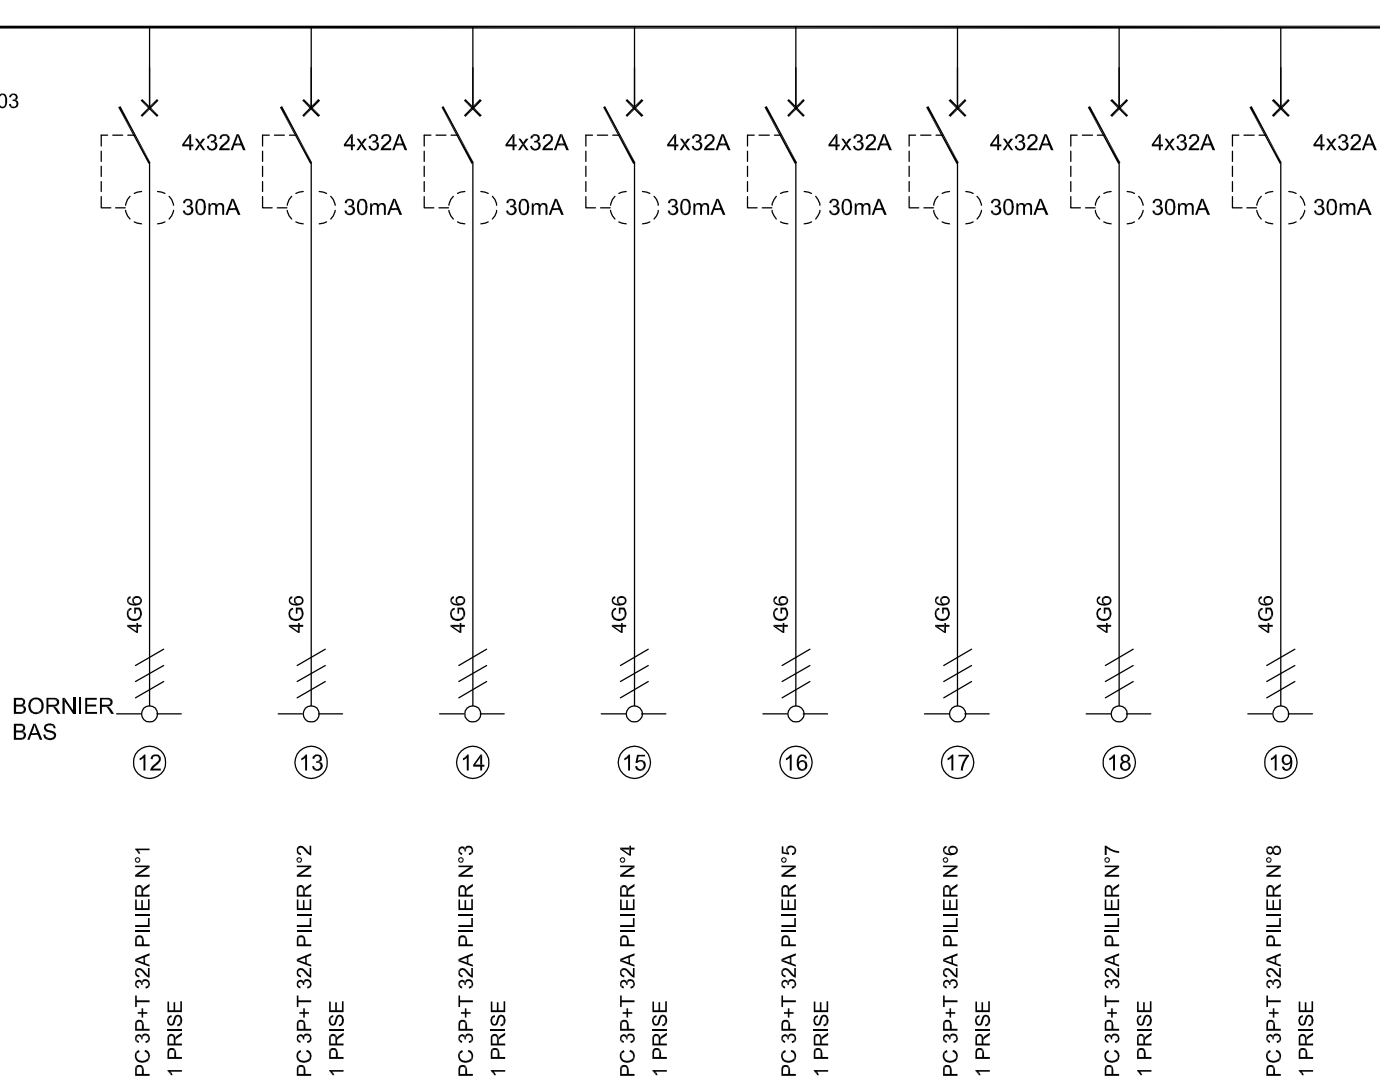

DISJONCTEUR GENERAL
PRISES DE COURANT

PC 2P+T 16A PILIER N°5
2 PRISES

PC 2P+T 16A PILIER N°6
2 PRISES

DISJONCTEUR GENERAL
PRISES DE COURANT

PC 2P+T 16A PILIER N°7
2 PRISES

PC 2P+T 16A PILIER N°8
2 PRISES

Folio 03