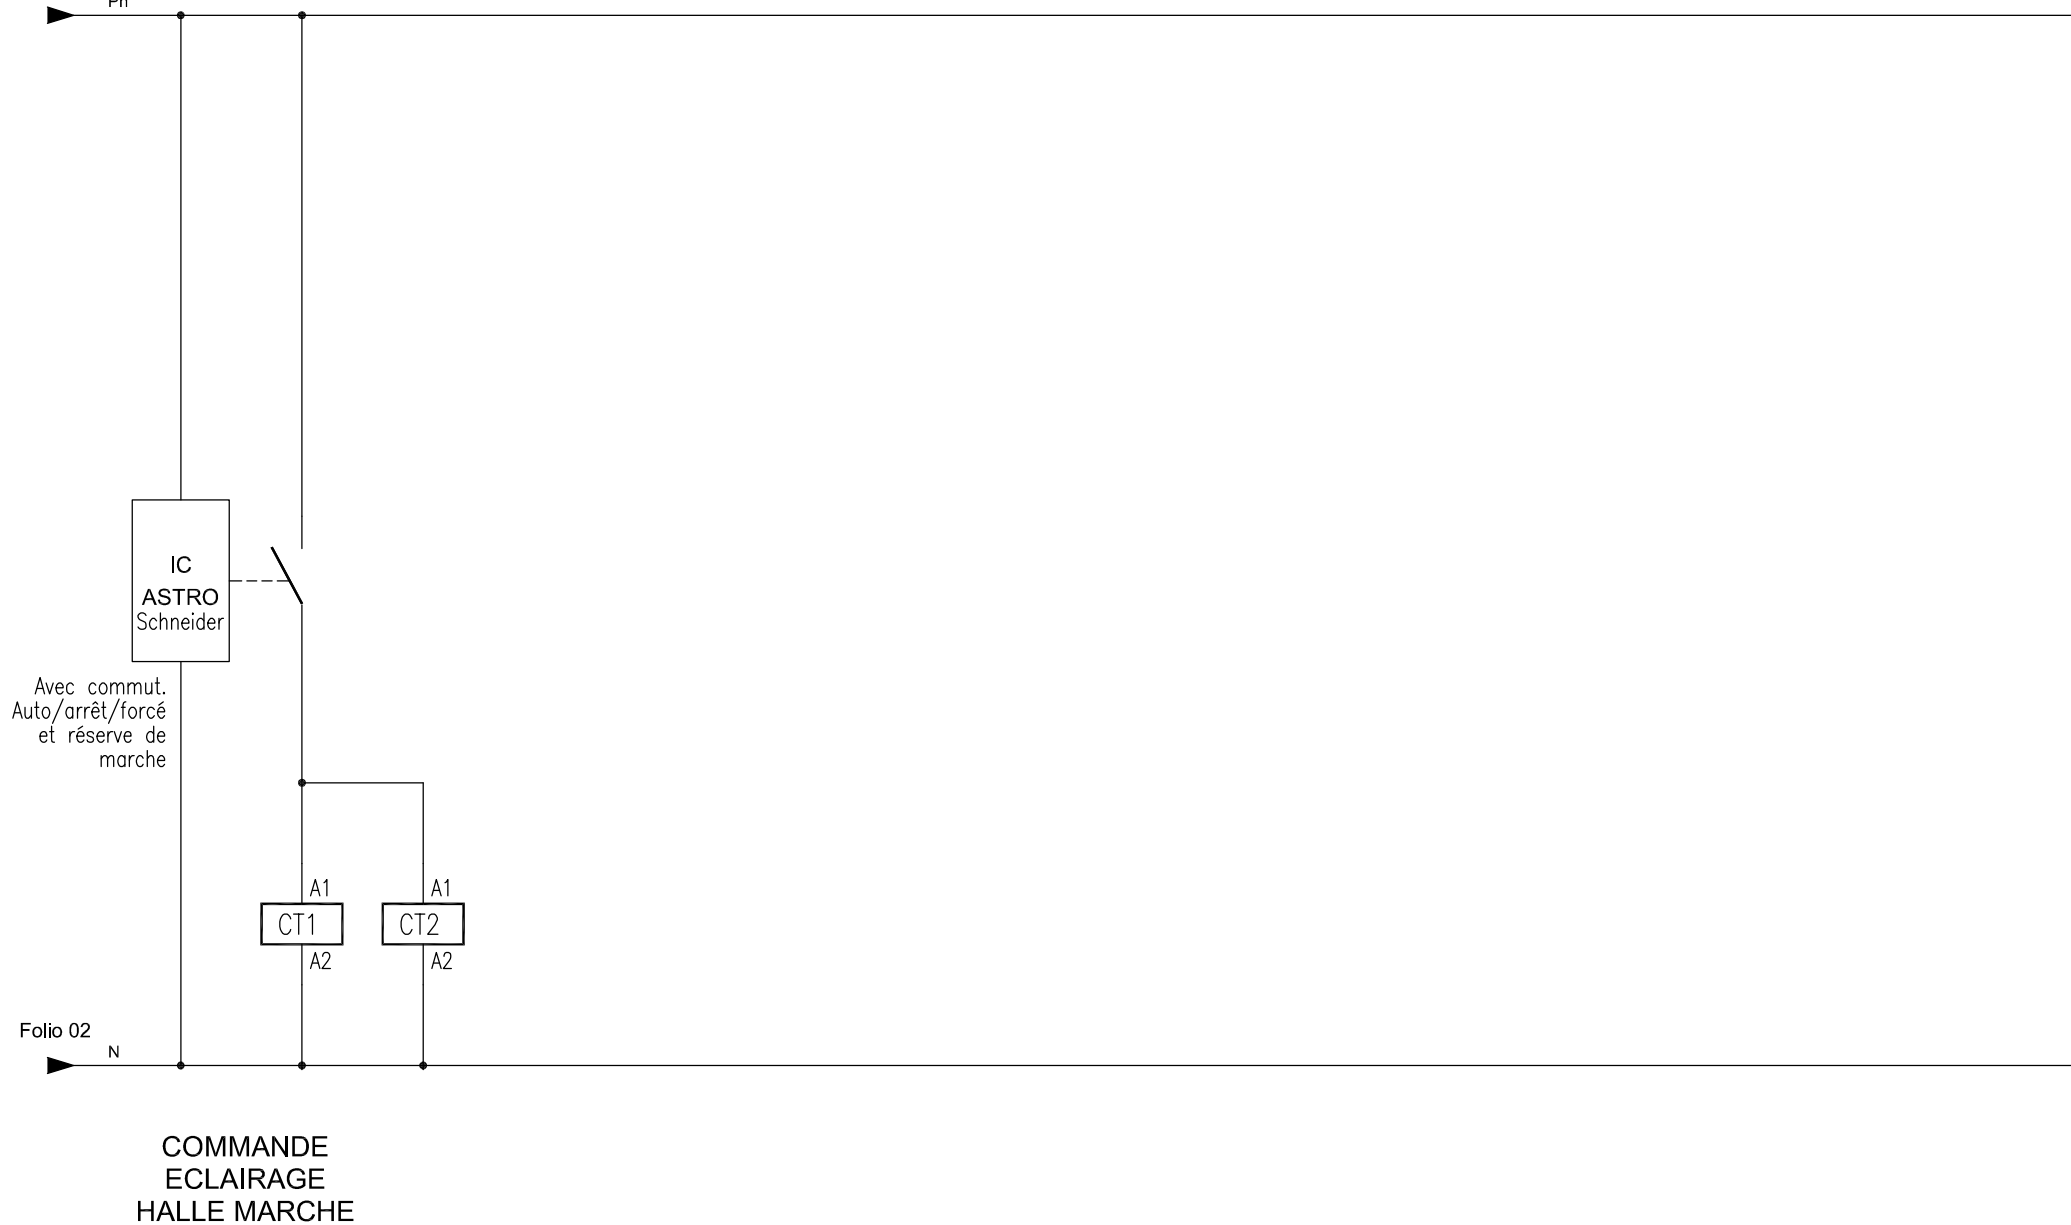

ECLAIRAGE EXTERIEUR

Ph

N