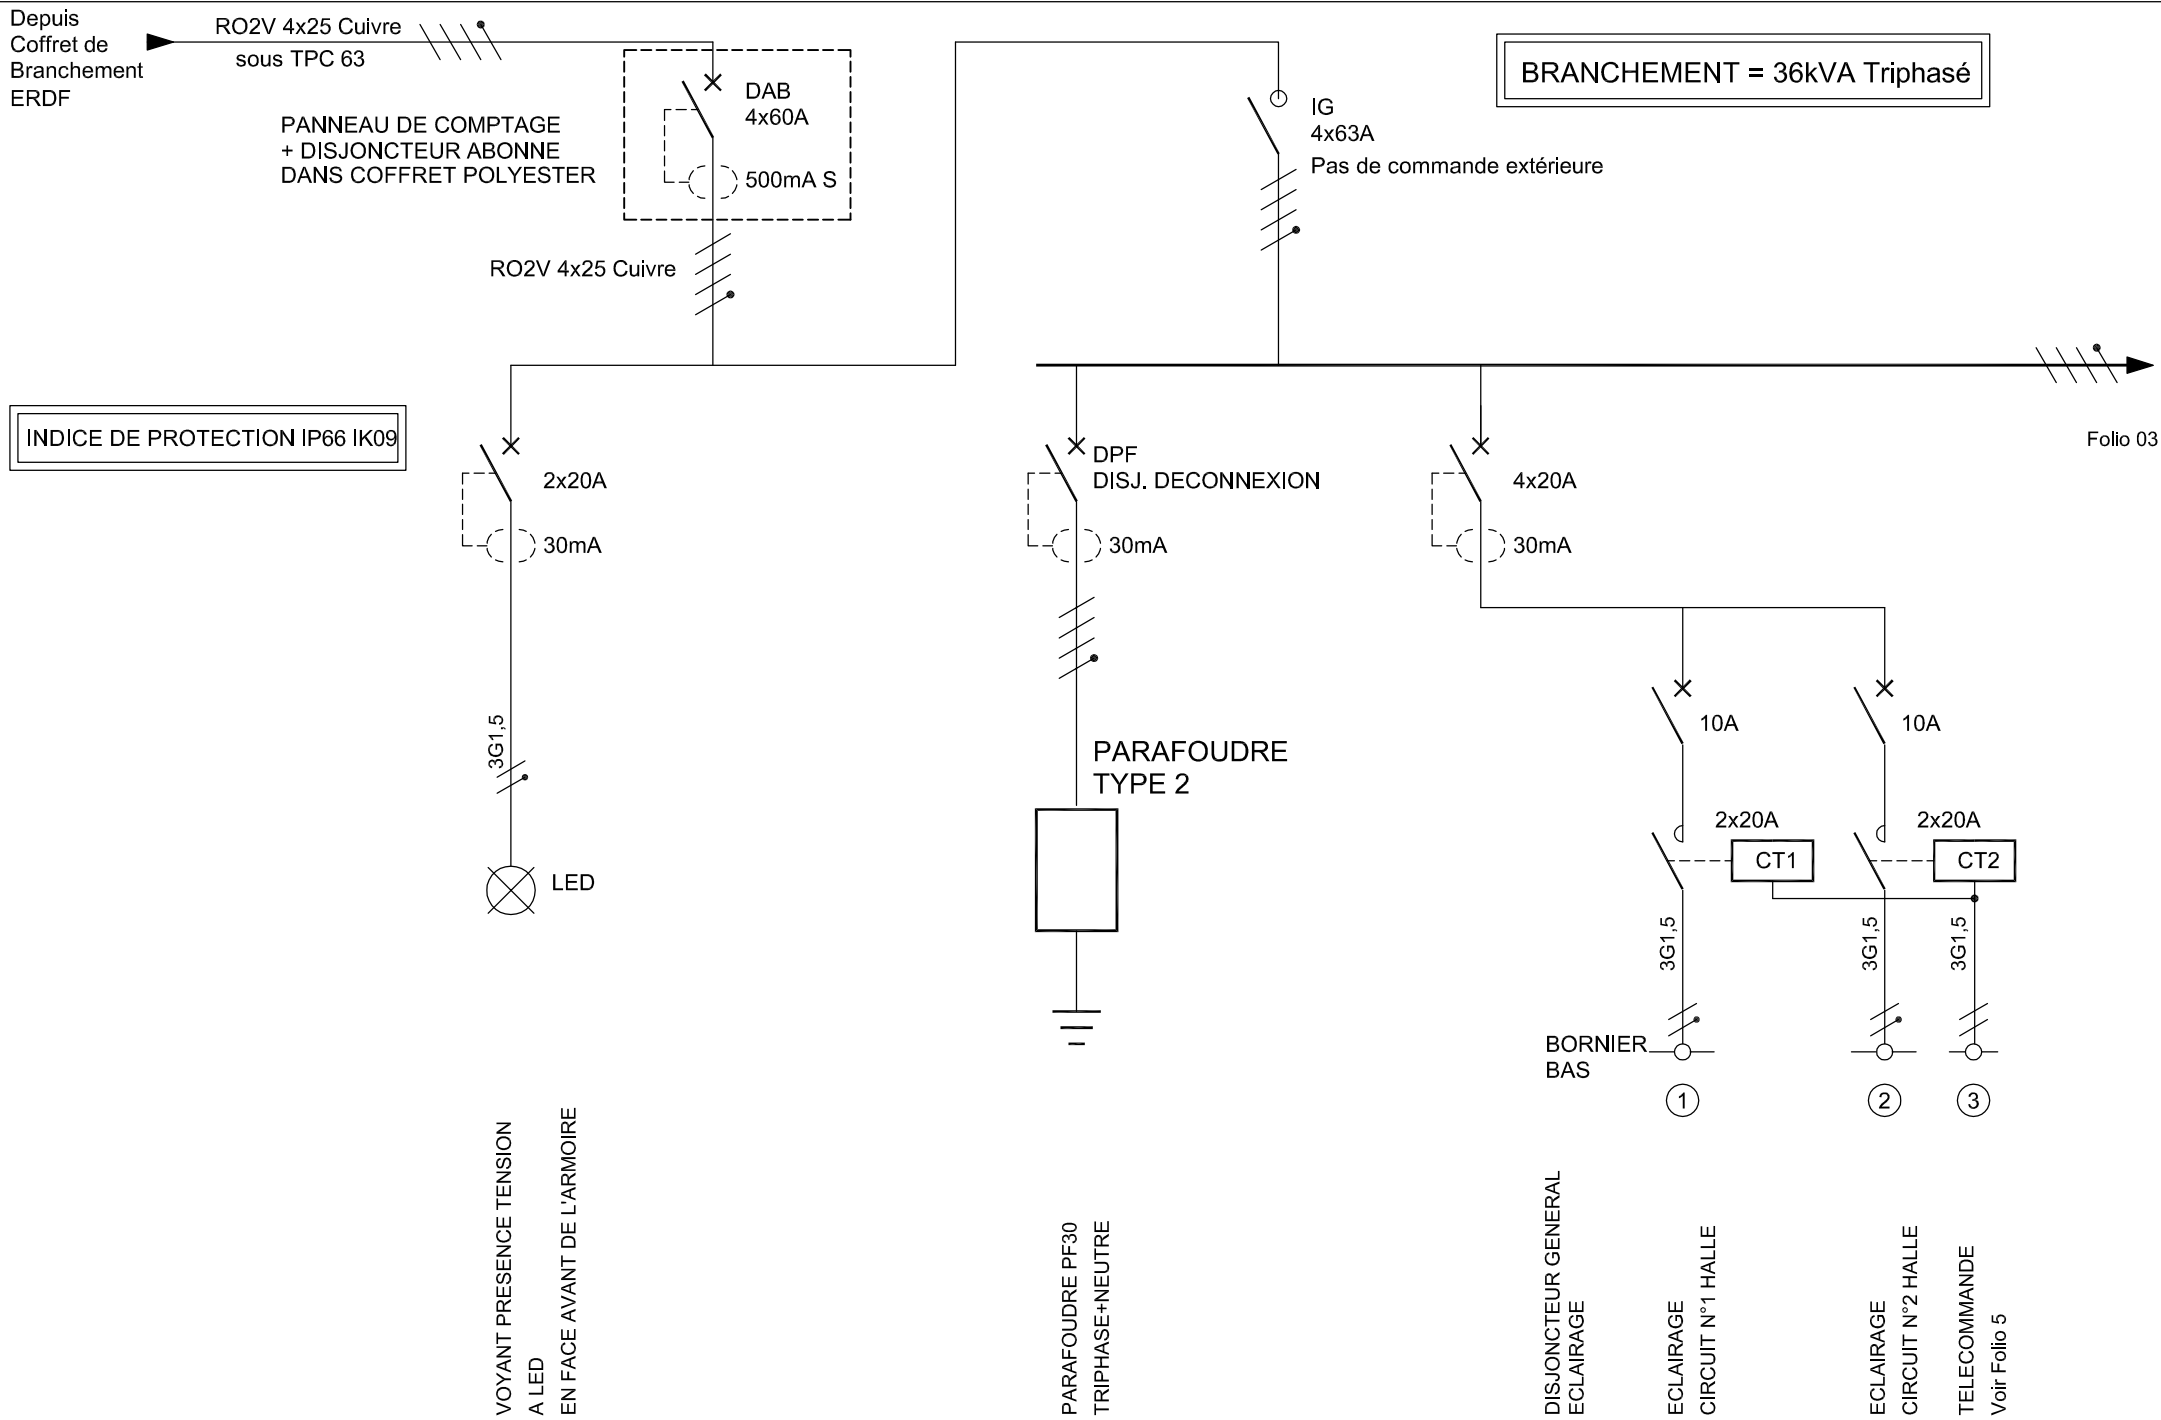

07 100 BOULIEU LES ANNONAY

ARMOIRE ELECTRIQUE

Halle de Marché

Rue du Gris

07 100 BOULIEU LES ANNONAY

SCHEMA DE PRINCIPE ARMOIRE

LOT N°6

5 folios

Les schémas du présent document sont des schémas de "principe" et sont donc par définition, incomplets.
L'entreprise devra prévoir tant pour son chiffrage que pour ultérieurement l'exécution, l'ensemble des prestations complémentaires indispensables pour le bon fonctionnement de l'installation (relayages par exemple).

Folio 02

Folio 04

DISJONCTEUR GENERAL
PRISES DE COURANT

PC 2P+T 16A PILIER N°1
2 PRISES

PC 2P+T 16A PILIER N°2
2 PRISES

DISJONCTEUR GENERAL
PRISES DE COURANT

PC 2P+T 16A PILIER N°3
2 PRISES

PC 2P+T 16A PILIER N°4
2 PRISES

DISJONCTEUR GENERAL
PRISES DE COURANT

PC 2P+T 16A PILIER N°5
2 PRISES

PC 2P+T 16A PILIER N°6
2 PRISES

DISJONCTEUR GENERAL
PRISES DE COURANT

PC 2P+T 16A PILIER N°7
2 PRISES

PC 2P+T 16A PILIER N°8
2 PRISES

Folio 03